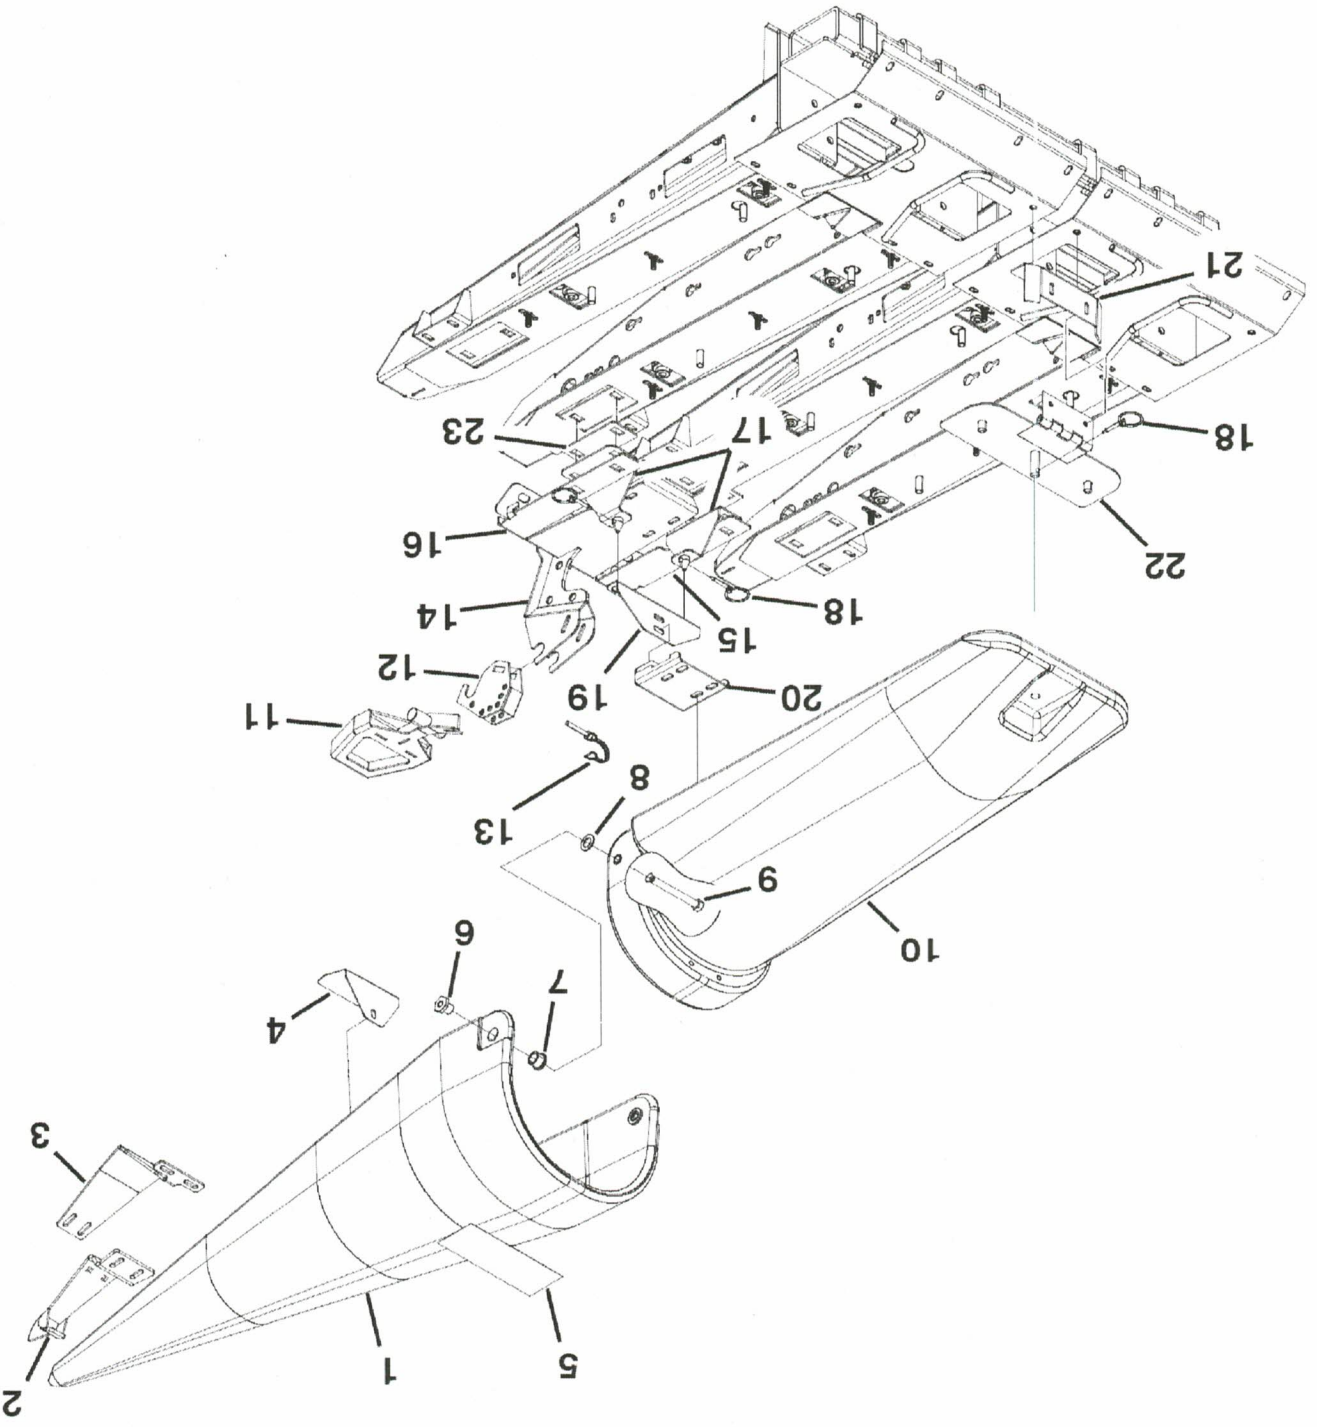

Item	Part No	Name	Remarks	Qty	Uom
1	215540	MNT,REAR,ROW SEP 60CM 3000 SERIES CNHD		1	EA
2	38325	MOUNT ASSY,HINGE,22"		1	EA
3	313161	ROW SEP ASSY,60CM 3000 SERIES CNHD		1	EA
4	215534	SKIN,UHMMW,CENTER 60CM CNHD		1	EA
5	94409	BHSCS,5/16-18X3/4 W/FLNG		17	EA
6	93522	NUT,5/16-18,WHIZLOC ZN GR5		3	EA
7	93521	NUT,5/16-18,SPEED HVYDTY GRIP,100-.134, REACH,625		10	EA
8	38850	BRKT,INNER ROW COVER 3822		1	EA
9	39112	BRKT,ROW SEPARATOR MNT 22"		1	EA
10	313155	ROW TIE ASSY 60CM CNHD		1	EA
11	38214	BRKT,NOSE HGHT CAM ASSY 3000 SERIES CNHDS		1	EA
12	38321	SUPPORT ASSY,NOSE 3000 SERIES CNHDS		1	EA
13	215518	COVER,ADJUSTER 60CM 3000 SERIES		2	EA
14	94542	PIN,LVNGH,5/16X1-3/4 SQUARE LOCK,PLTD		1	EA
15	51236	PIN,LVNGH,1/4X1-11/16 ZN,PLTD		1	EA
16	313159	NOSE ASSY,60CM 3000 SERIES		1	EA
17	313160	NOSE SUPPORT ASSY 60CM NOSE		1	EA
18	50540	SHOE,ROW SEPARATOR NOSE		1	EA
19	93380	TRHDWZ,5/16-18X3/4,GR5 SER/FLANGE,PLTD		5	EA
20	93163	BOLT,CARR,5/16-18X3/4 GR5,PLTD		2	EA
21	93522	NUT,5/16-18,WHIZLOC ZN GR5		1	EA
22	93188	BOLT,CARR,3/8-16X3/4 GR5,PLTD		8	EA
23	93189	BOLT,CARR,3/8-16X1 GR5,PLTD		2	EA
24	94569	HHWZ,3/8-16X5/8 GR5 ZN SERRATED FLANGE		2	EA
25	93523	NUT,3/8-16,WHIZLOC,GR5		6	EA
26	93256	BOLT,CARR,1/2-13X6 GR5 ZN		2	EA
27	93455	NUT,1/2-13,HEX,GR5 UNC,RH,PLTD		4	EA
28	93605	WASHER,1/2,FLAT		2	EA